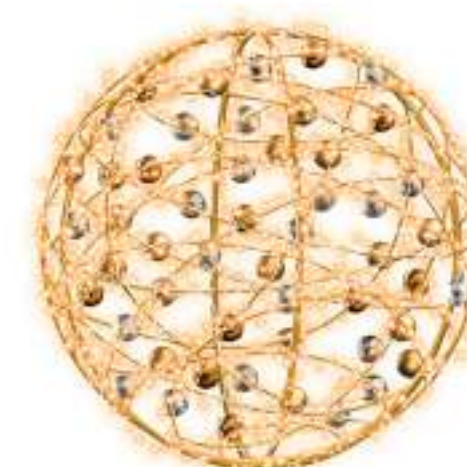

ATOMOS BALL | PLUS

LUZ BRANCO QUENTE OU FRIA ● ●

TAMANHO > 2,00 METROS
OPÇÃO > COR DE BOLAS