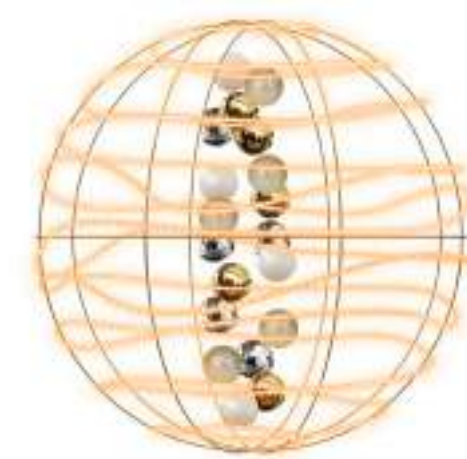

LUZ BRANCO QUENTE OU FRIA ● ●

TAMANHO > 2,00 METROS
OPÇÃO > COR DE BOLAS
MOTIVOS DECORATIVOS

MOOVING SPHERE

LUZ BRANCO QUENTE OU FRIA ● ●

TAMANHO > 2,00 METROS

MOOVING SPHERE | PLUS

LUZ BRANCO QUENTE OU FRIA ● ●