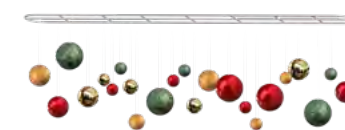

0,75 METROS

ORGANIC BALL

0,55 METROS

CURVED GARLAND

2,70 X 0,45 METROS

BAUBLES CLUSTER

2,50 X 0,70 METROS

Sparkling Passion