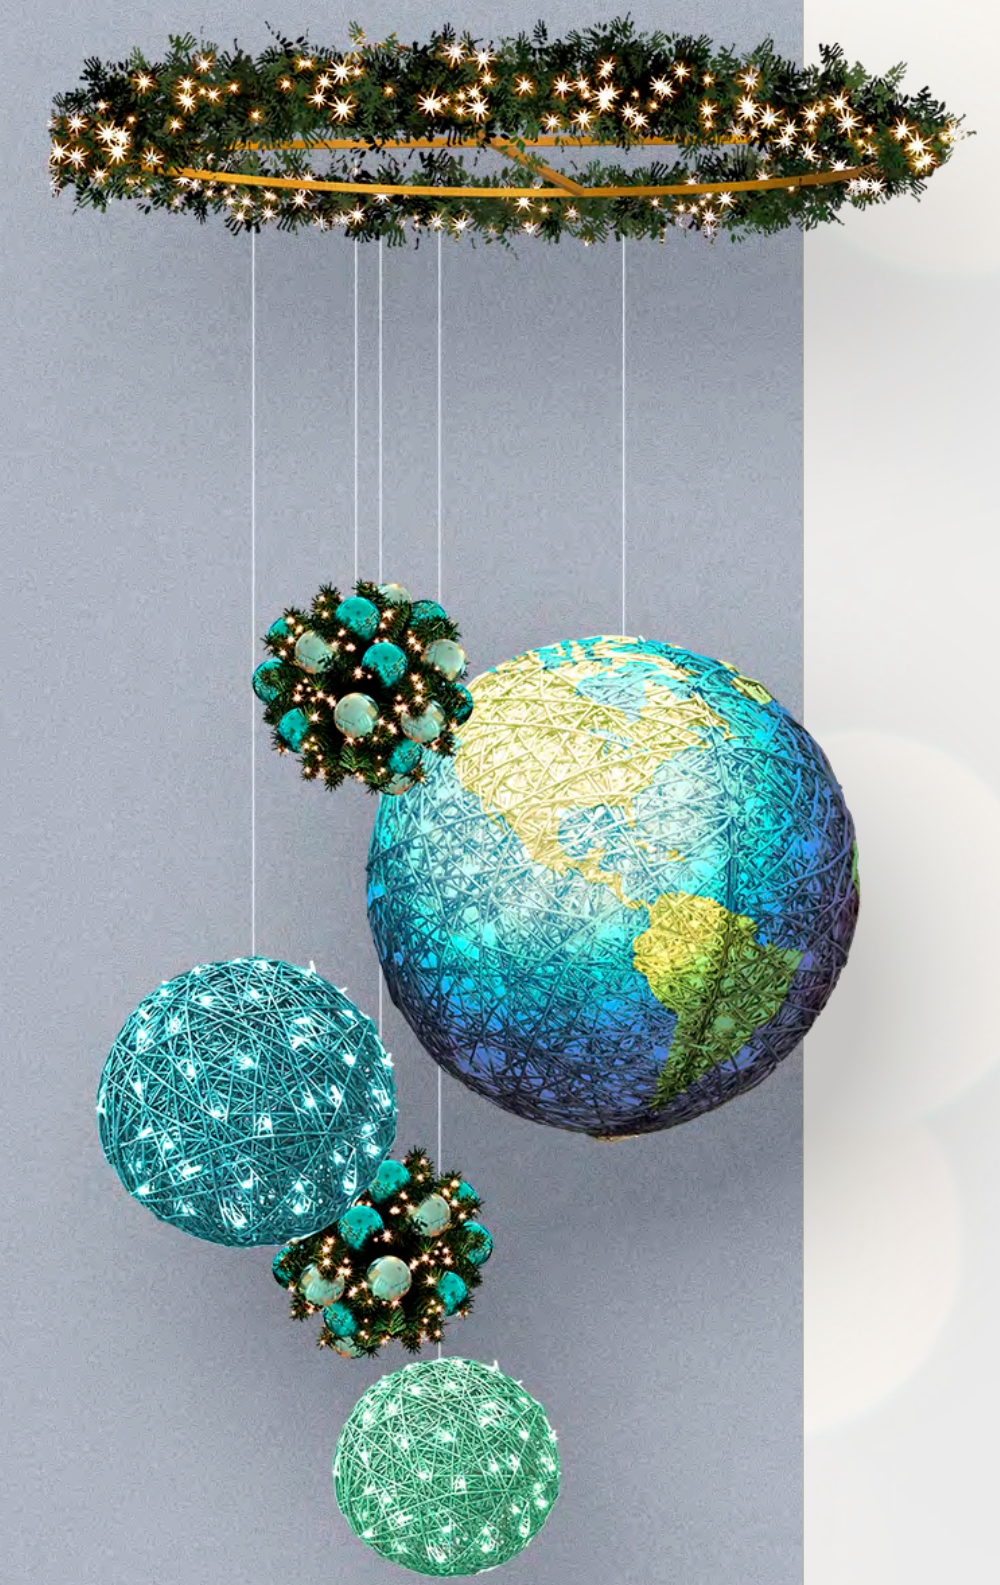

Inspiring Celebration

Shine Greener
this Christmas