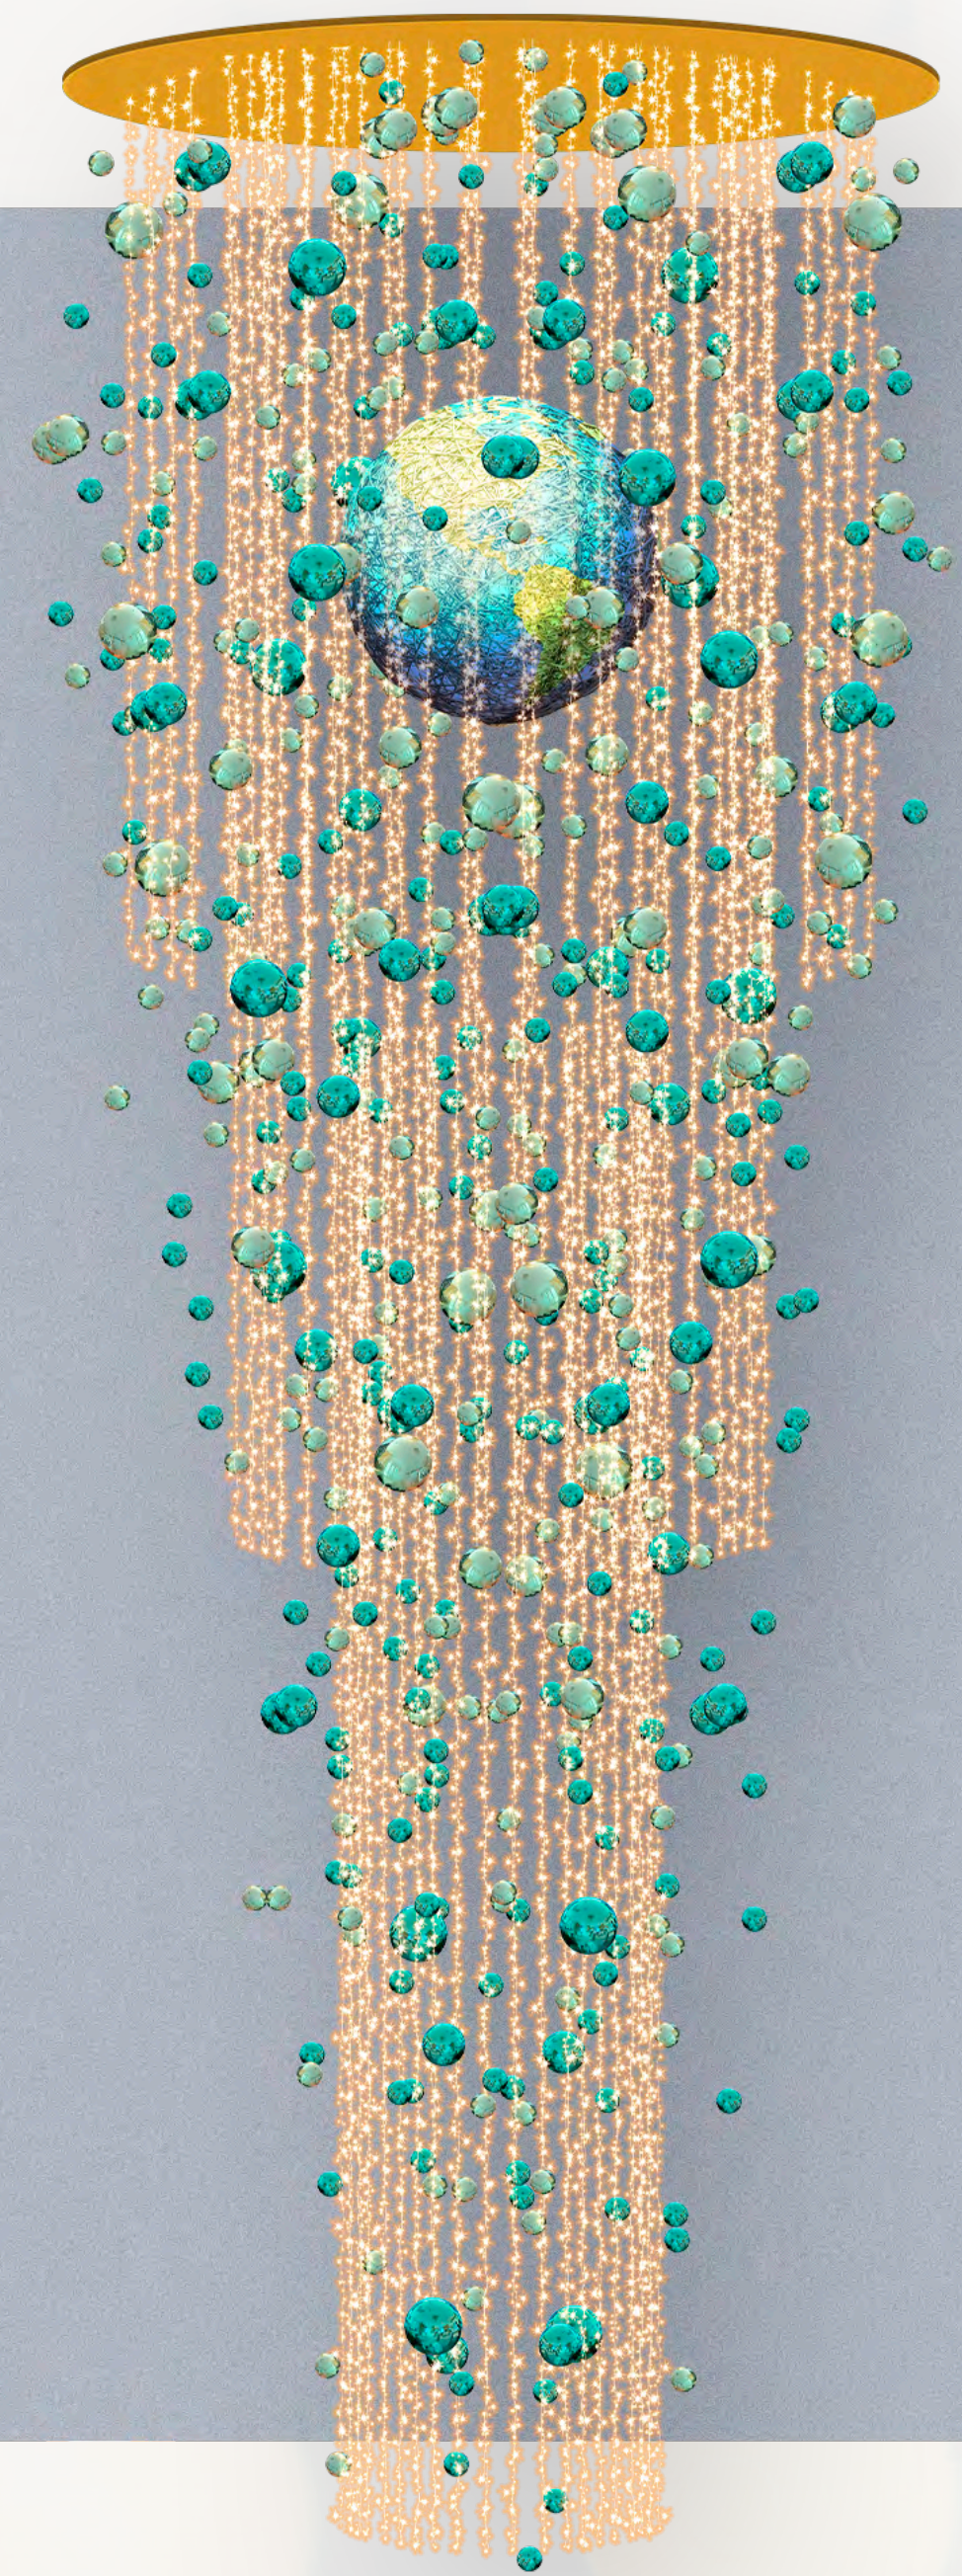

Inspiring Celebration

Shine Greener
this Christmas