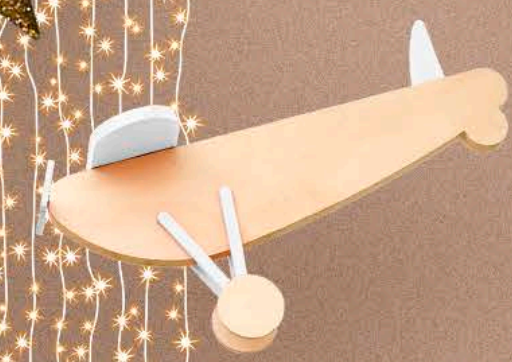

VERTICAL GARLAND

3 X 0,30 METROS

SWING

4 X 2,50 METROS

Holiday Memories

DESCRIÇÃO DE PEÇAS

CHRISTMAS TREE

3,20 X 8,40 METROS