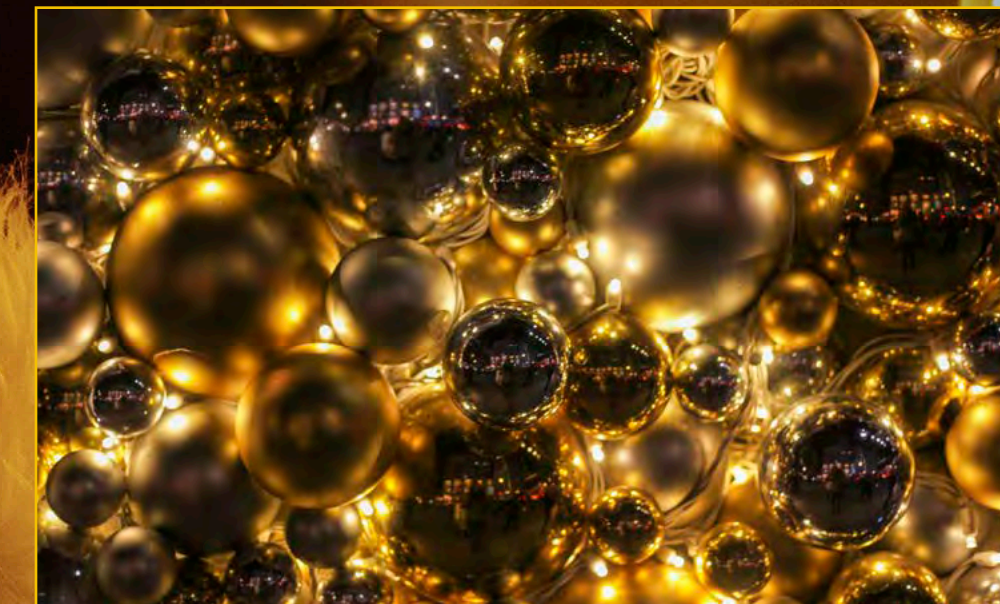

TRADICIONAL • ETERNO • BRILHANTE

Bright & Classic

Viva a magia do Natal com a nossa coleção inspirada nas celebrações mais tradicionais, onde as cores clássicas e as luzes encantadoras criam um ambiente festivo e acolhedor. Cada peça é um reflexo da atmosfera calorosa e da essência familiar do Natal.