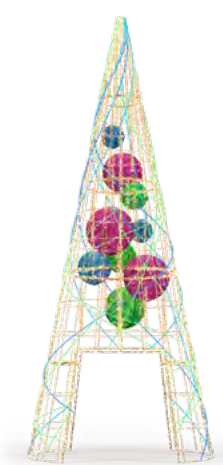

HAPPY

1,25 X 0,50 METROS

JOY

0,65 X 0,50 METROS

CURVED GARLAND

2,70 X 0,45 METROS

MOOOOIVING

1,50 X 3 METROS

*The
season of
dreams*

Fizzing Dreams

DESCRIÇÃO DE PEÇAS

CHRISTMAS TREE

4,50 X 10 METROS

TREE

1,25 X 2,40 METROS

SEASON OF DREAMS