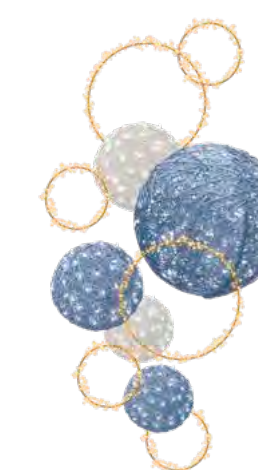

ORGANIC SET

2 X 4 METROS

VERTICAL GARLAND

3 X 0,50 METROS

DRAPELIGHT

1 X 8 METROS